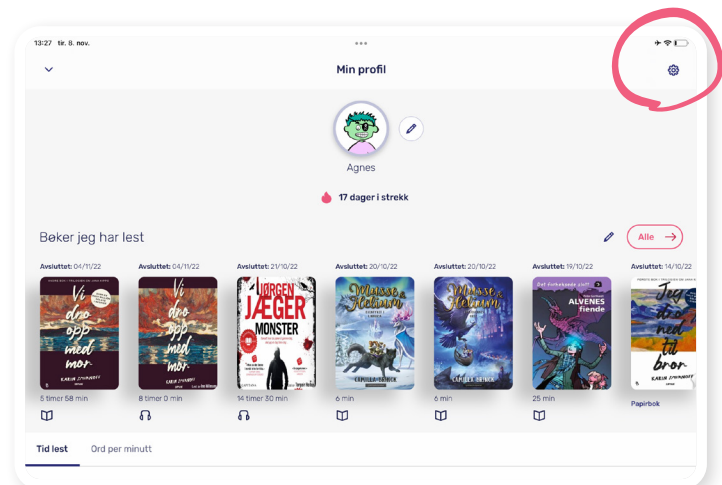

Hvordan logge ut, og hvordan finne versjonsnummer av app og operativsystem?

1

Noen ganger kan det lønne seg å logge ut av og inn igjen i appen hvis du opplever problemer.

For å logge ut går du inn på din **profil** ved å trykke på forbokstavene eller avataren din.

2

Du finner **innstillingene** ved å trykke på tannhjulet øverst i høyre hjørne.

3

Under Innstillinger finner du **Logg ut**-knappen.

Her finner du også **info om appen** og **operativsystemet**. Dette er nyttig informasjon hvis du en gang skulle ha behov for support.