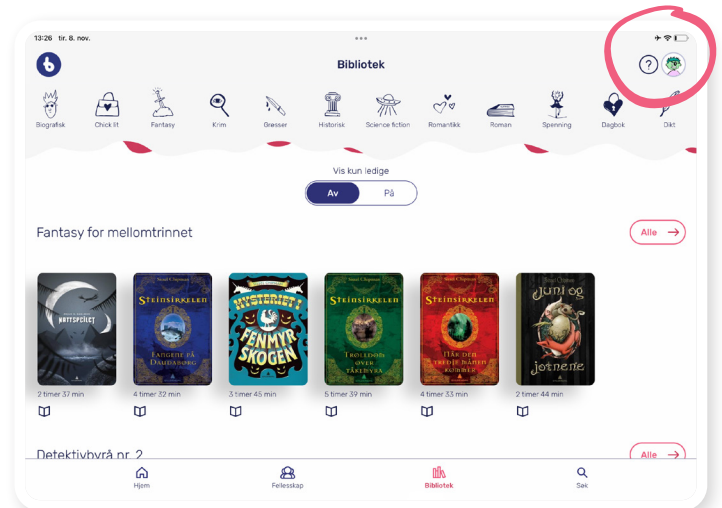

Hvordan logge ut, og hvordan finne versjonsnummer av app og operativsystem?

1

Noen ganger kan det lønne seg å logge ut av og inn igjen i appen hvis du opplever problemer.

For å logge ut går du inn på din **profil** ved å trykke på forbokstavene eller avataren din.

2

Du finner **innstillingene** ved å trykke på tannhjulet øverst i høyre hjørne.

3

Under Innstillinger finner du **Logg ut**-knappen.

Her finner du også **info om appen** og **operativsystemet**. Dette er nyttig informasjon hvis du en gang skulle ha behov for support.